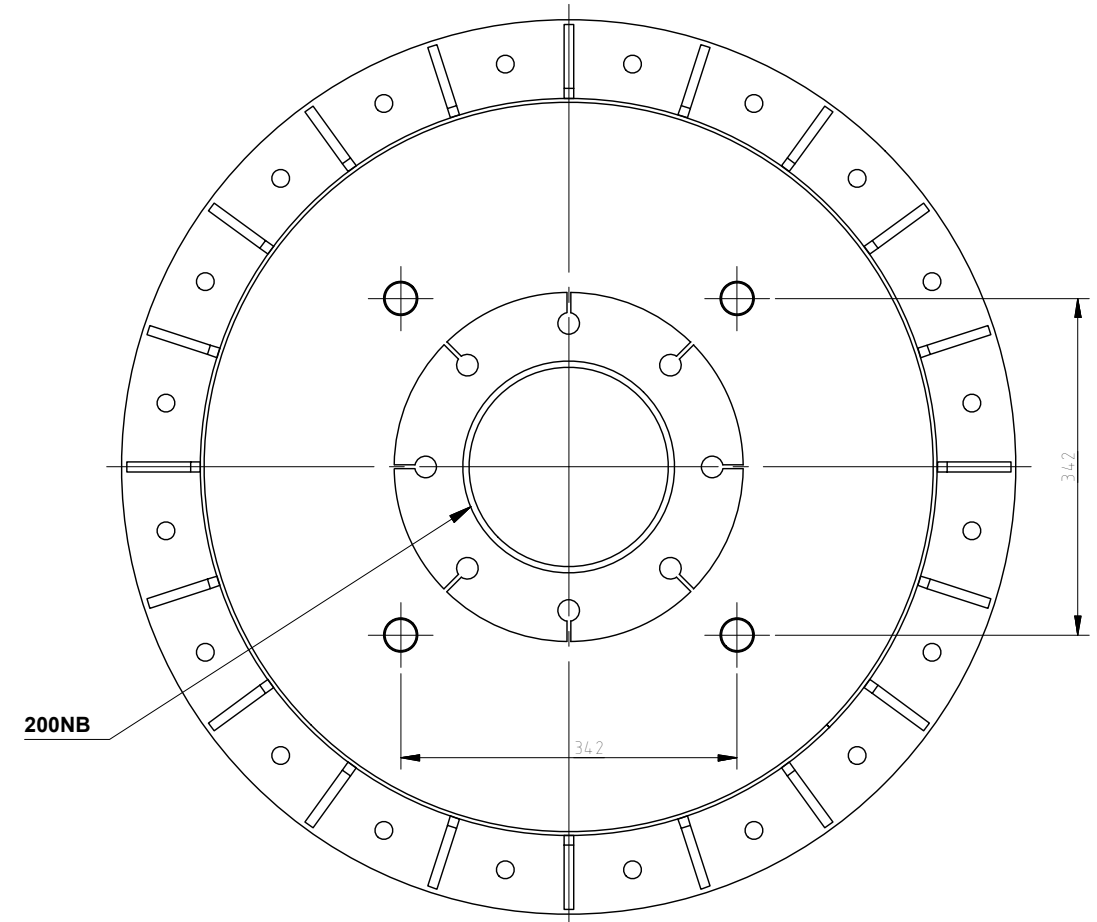

# CEA SILO AERATION BASE

**1370 DIA BASE**

**910 DIA BASE**