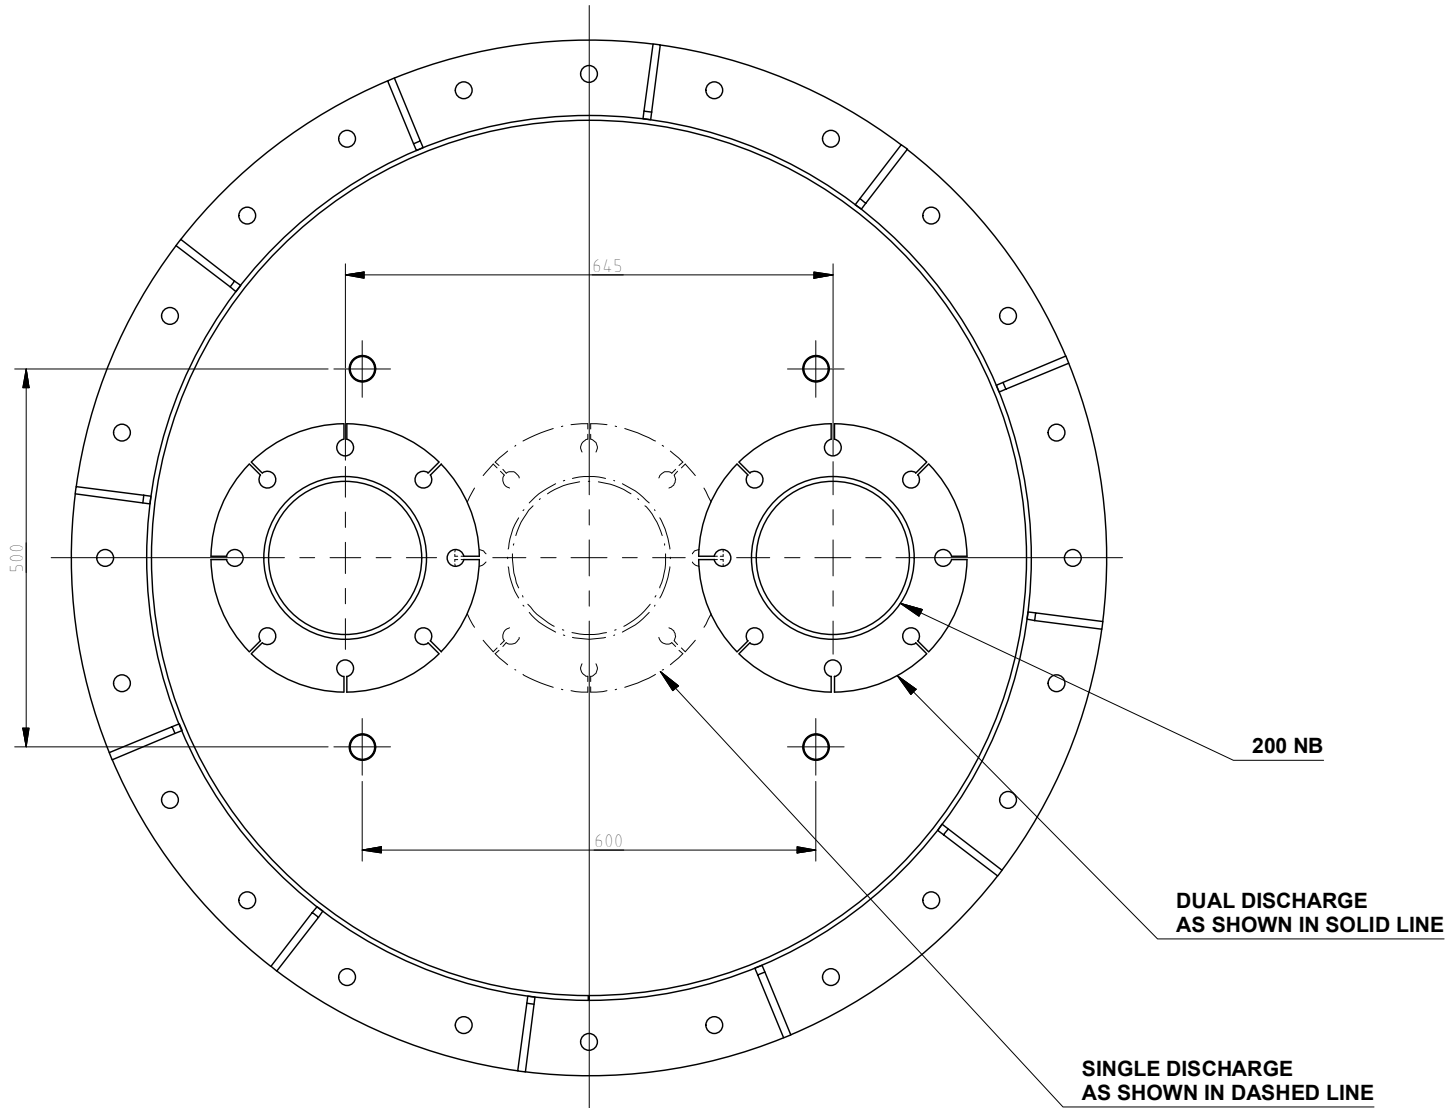

# CEA SILO AERATION BASE

**1370 DIA BASE**

**910 DIA BASE**